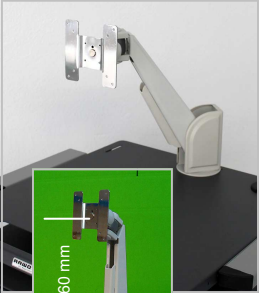

**Diagnosewagens
direct van de fabriek!**

Nieuw

ZETT-wagen

Afb. toont ZETT-wagen met optionele toebehoren en specifieke apparaten

Basiswagen:

- Stalen constructie, gelast, met kunststof-wielkappen en stootrubbers op de wiel-draagarmen
- Plaatstalen tafelblad boven, met handvat en kabeldoorvoer achter; oppervlak: ca. 480 x 465mm (BxD)
- Plaatstalen dwarsverbinding onder, geschroefd
- Alle stalen delen poeder gecoat
- 4 Zwenkwielen (Ø125mm), zwart waarvan 2 met rem

Elektro-set
6-voudige stekkerdoos met schakelaar en 5 mtr. kabel

Gemonteerd op:

Multi-houder
Set van 2

Kabelhaken
perfect voor diagnose- en meetkabels

Zwenkarm
passend op universeelhouder en op beeldschermen met VESA 75/100-bevestiging

Max. belasting: 10kg

Haken-set
4 verstelbare, dubbele gereedschapshaken voor systeemgaten

Beschermhoes
Ter bescherming van de wagens incl. apparaten

Universeel-houder
voor diagnose-apparaten, tablet-PC, etc., in breedte, hoogte en diepte variabel: max. B=440 mm, D=70 mm en H=340 mm