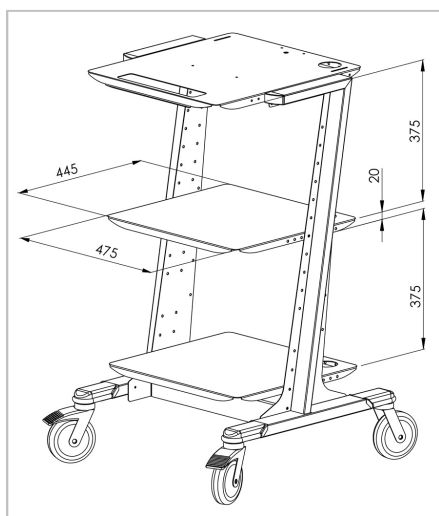

Toebehoren

Extra legplank

Montage in onderstel; kan met de kanten naar onder en boven gemonteerd worden; max. 7 stuks mogelijk

Let op:
Deze legplank past niet in de opbergbox!

Alle toebehoren op deze bladzijde:

plaatstaal, poeder gecoat met gladde structuur, mat, kleur: leigrijs, RAL7015