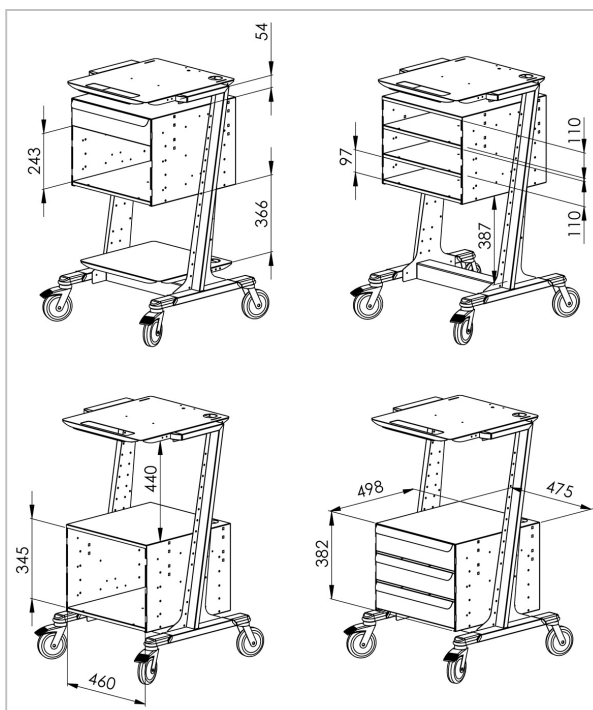

Let op:
Deze legplank past niet in de opbergbox!

Alle toebehoren op deze bladzijde:

plaatstaal, poeder gecoat met gladde structuur, mat, kleur: leigrijs, RAL7015

Box-schuiflade

3 Stuks/box mogelijk;
nuttige ruimte:
435 x 400 x 115 mm
(BxDxH)

Opbergbox

2 Stuks / wagen mogelijk;
Bodem aan de onderkant geschroefd, verstelbaar;
nuttige max-binnen-maten:
ca. 460 x 493 x 345 mm
(BxDxH)

Toetsenbord-houder

Gemonteerd onder
bovenste legplank.

Box-legplank