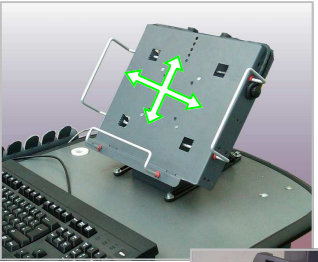

Elektro-set
6-voudige stekkerdoos met schakelaar en 5 mtr. kabel

Gemonteerd op:

Multi-houder
Set van 2

Kabelhaken
perfect voor diagnose- en meetkabels

Zwenkarm
passend op universeelhouder en op beeldschermen met VESA 75/100-bevestiging

Max. belasting: 10kg

Haken-set
4 verstelbare, dubbele gereedschapshaken voor systeemgaten

Beschermhoes
Ter bescherming van de wagens incl. apparaten

Universeel-houder
voor diagnose-apparaten, tablet-PC, etc., in breedte, hoogte en diepte variabel: max. B=440 mm, D=70 mm en H=340 mm