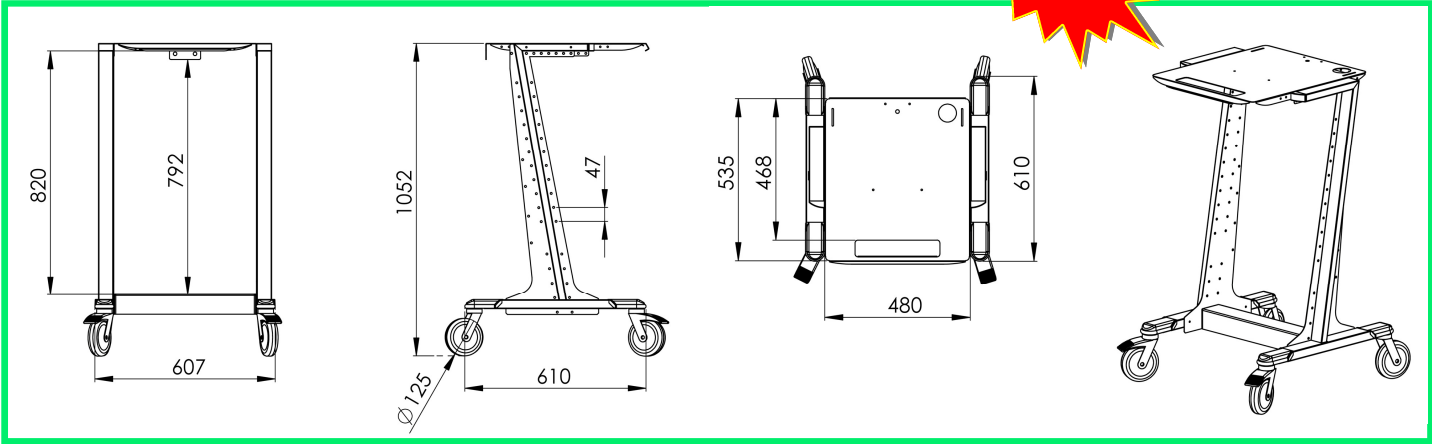

ZETT-Wagen : Hoofdafmetingen

Toebehoren